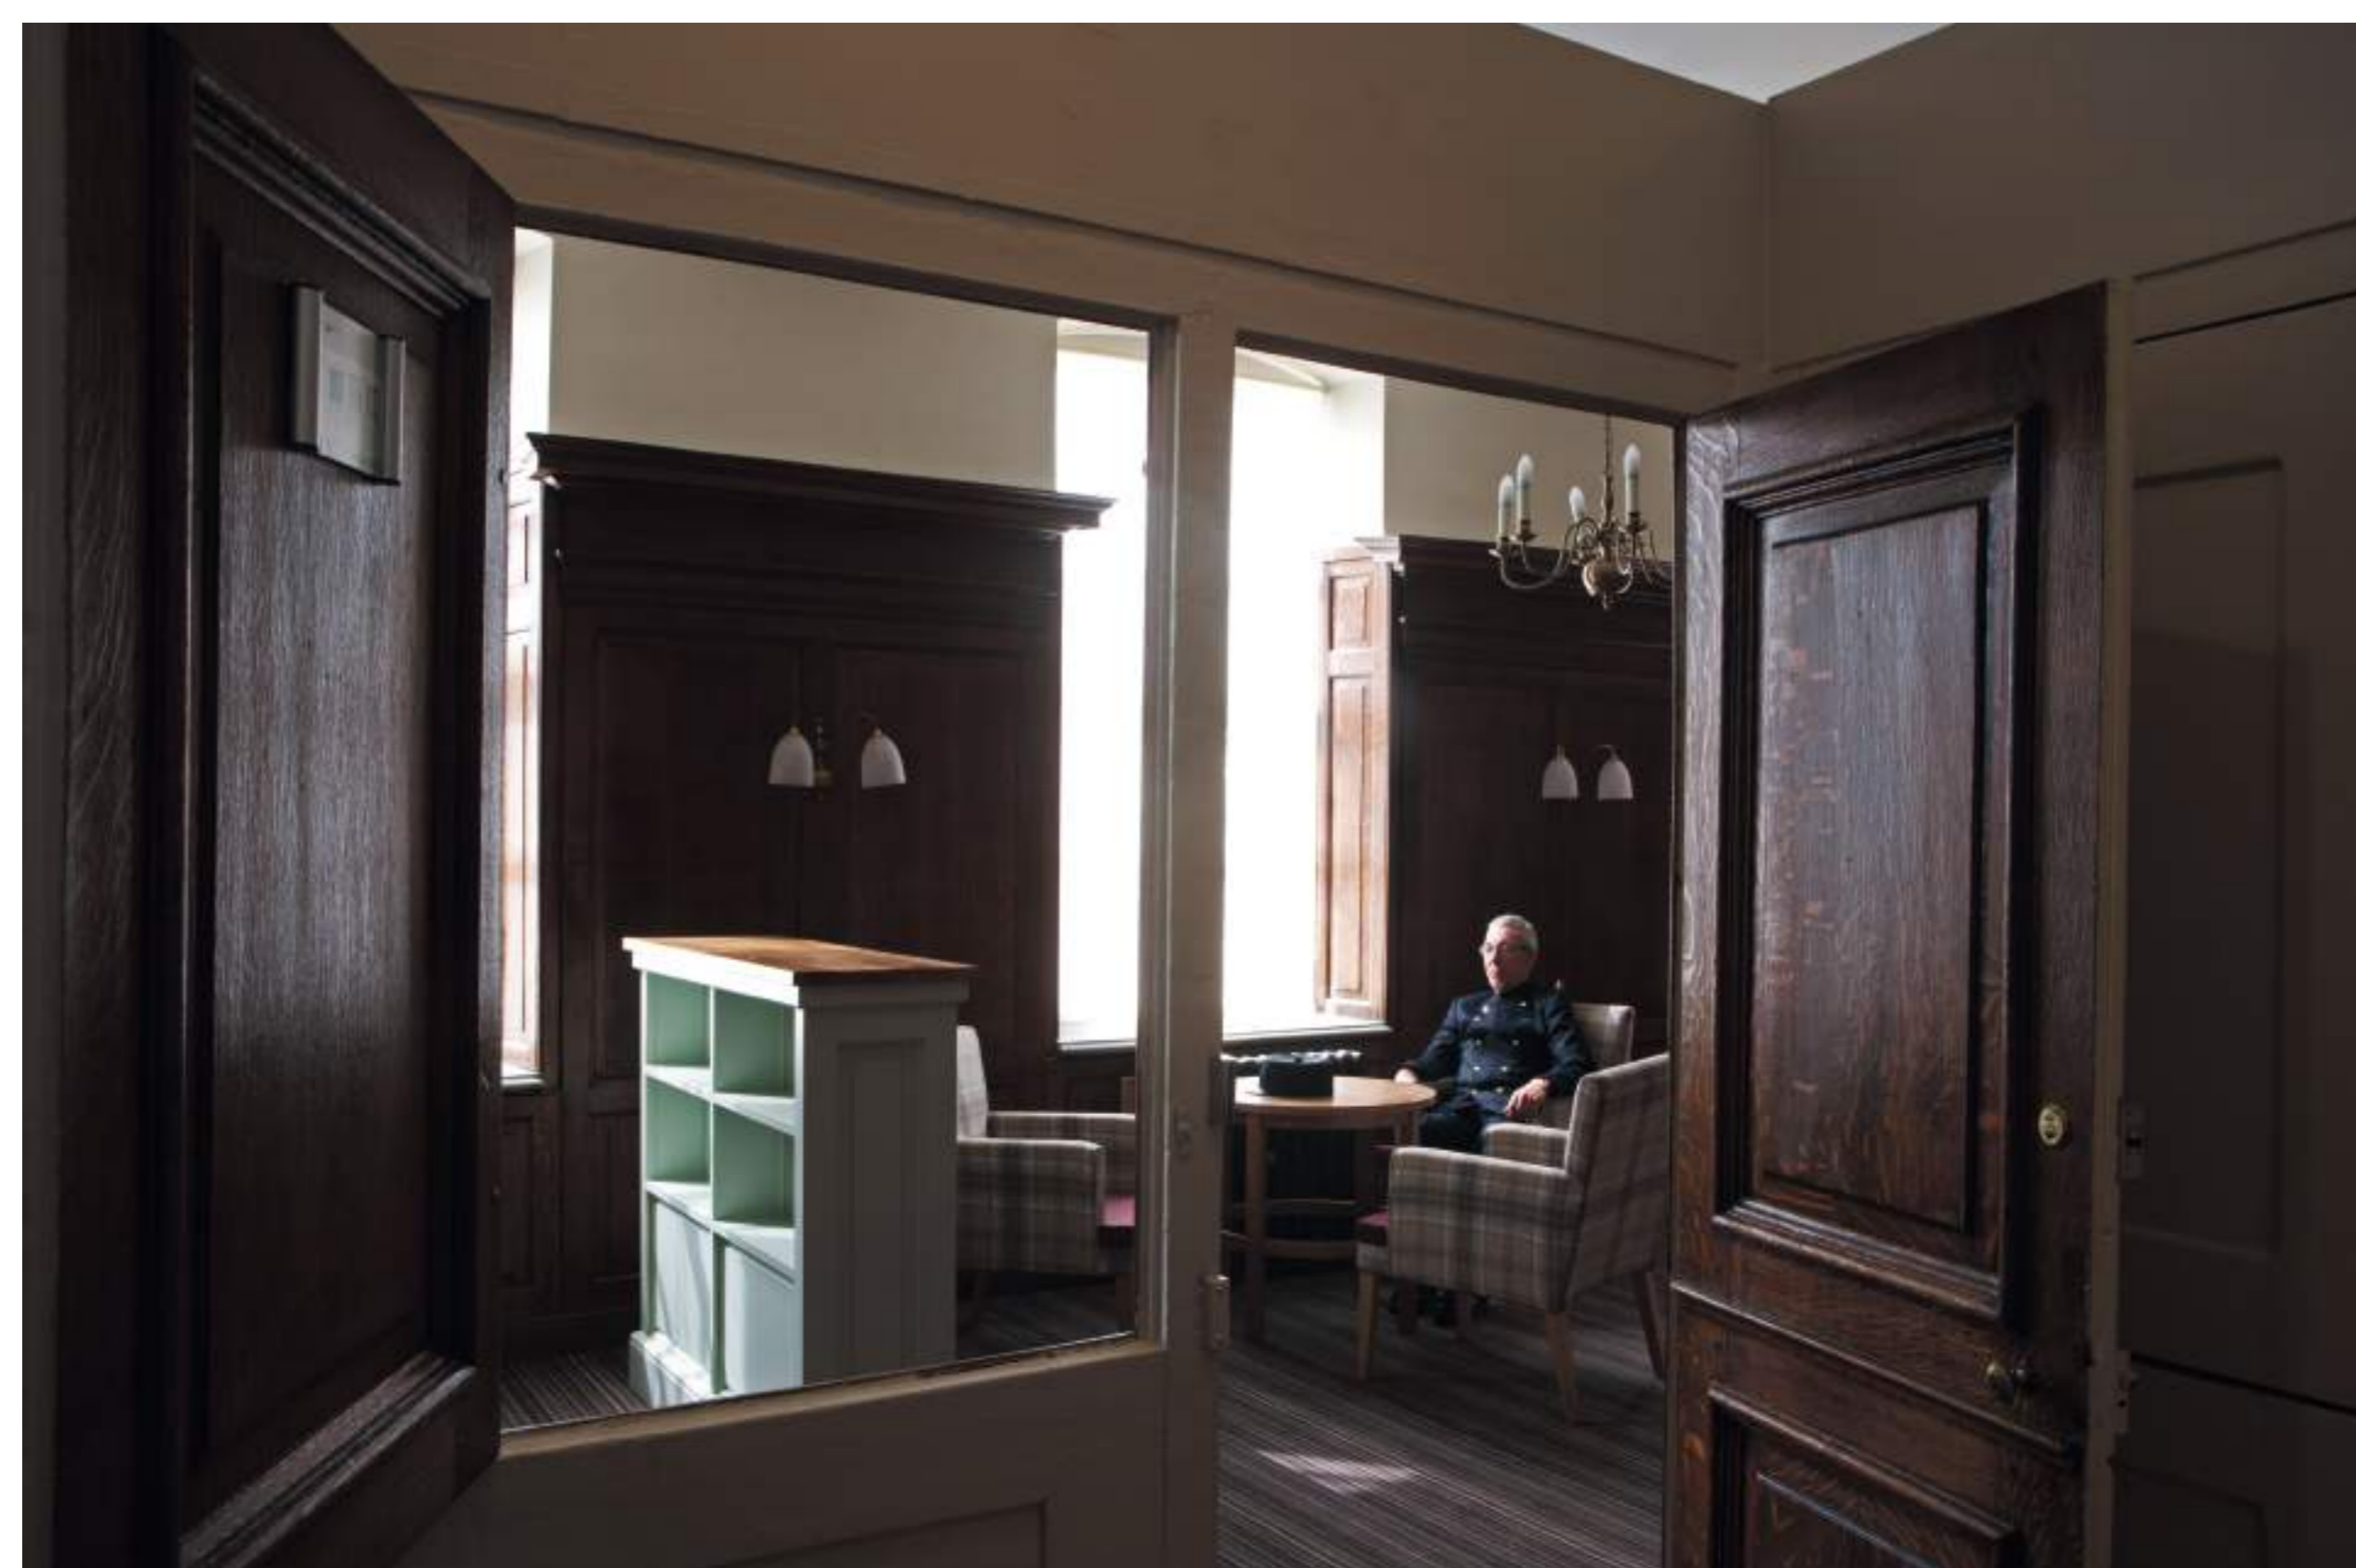

**SEGNALAZIONE DEL PRESIDENTE
DELLA GIURIA**
COMMENDED

CLIENT The Commissioners of the Royal Hospital Chelsea
PROJECT Peregrine Bryant LLP
TITLE The Long Wards at The Royal Hospital
CONSTRUCTION 2015, London, United Kingdom